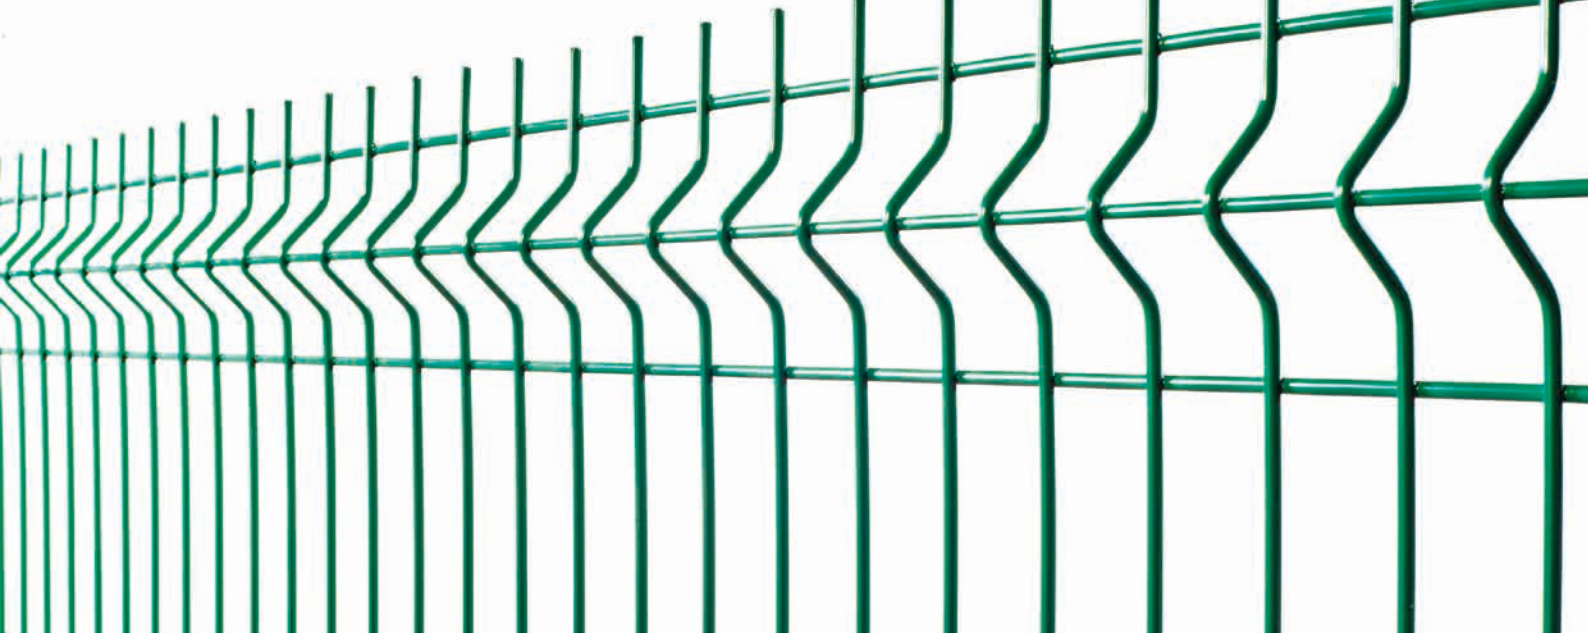

dim. maille mm	H cm	L cm	Kg approx.	Nbre. plis horiz.	Condit. kg approx.	Ø plast. mm	h picots mm
200 x 55	63*	250	7	2	360	5	25
200 x 55	83*	250	9	2	450	5	25
200 x 55	103	250	10	2	525	5	25
200 x 55	123	250	12	2	610	5	25
200 x 55	153	250	15	3	780	5	25
200 x 55	173	250	17	3	855	5	25
200 x 55	203	250	20	4	1013	5	25
200 x 55	223*	250	22	4	1110	5	25
200 x 55	253*	250	25	4	1260	5	25

*SUR DEMANDE